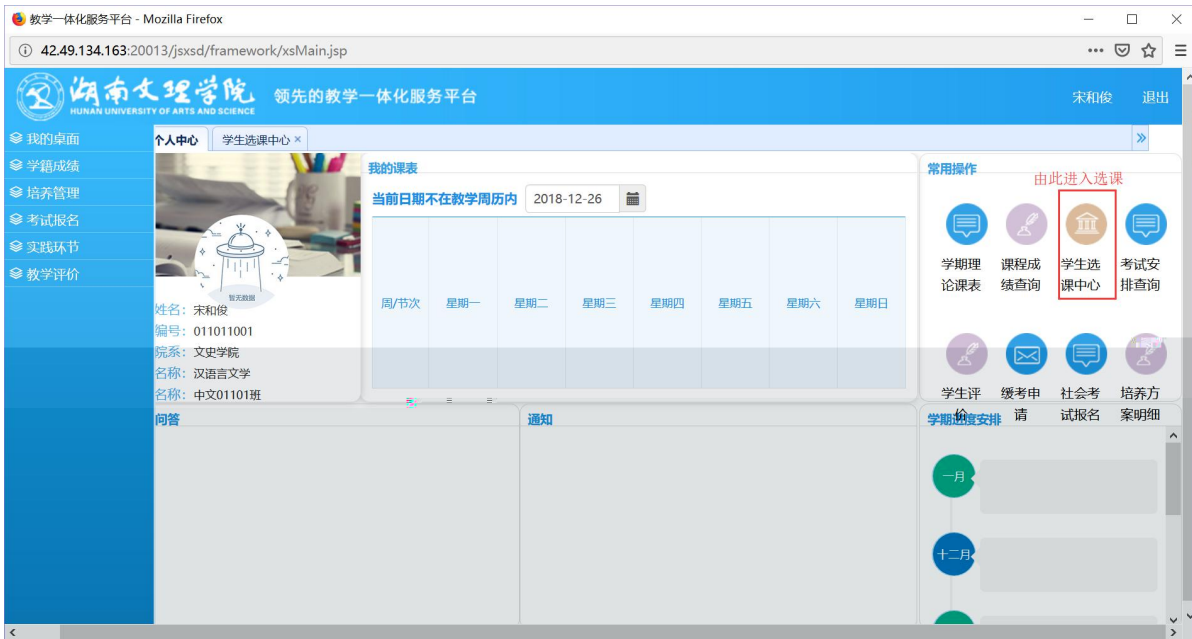

浏览器地址栏: 172.26.0.187/jsxsd/

湖南文理学院 教学一体化服务平台
HUNAN UNIVERSITY OF ARTS AND SCIENCE

领先的数字一体化平台

用户登录

请输入账号

请输入密码

忘记密码

登录

温馨提示: 推荐使用IE9以上浏览器以及360极速模式。

Copyright © 2017 湖南蓝盾科技发展有限公司 (R4.4)

选课学分情况

公选课选课

本学期选课学分/门数要求及已选情况							
	最高总学分	专业内跨年级选课(控制)		跨专业选课(控制)		校公共选修课选课(控制)	
		学分	门数	学分	门数	学分	门数
设置(控制)要求	不控制	不控制	不控制	不控制	不控制	2	1
已选统计	20.0	0.0	0	0.0	0	0.0	0